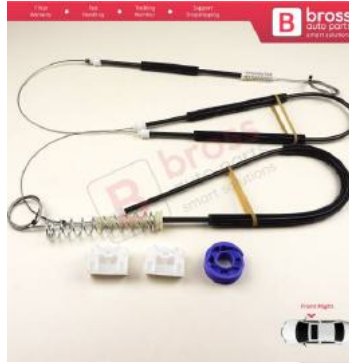

BWR649

Audi A3 MK2 8P1 8PA 2003-2012 2/3 Kapı HB Coupe 8P3837462 için Sağ Kapı Cam Kriko Tamir Seti