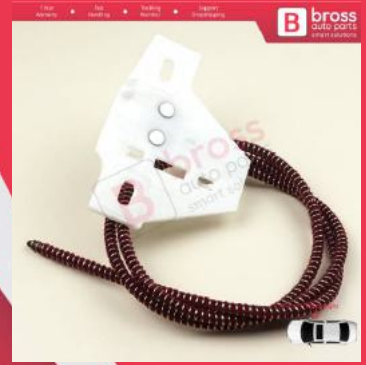

BWR5175

Renault Master MK2
Mascott Opel Movano A
Iveco Daily 3 4 Nissan
Interstar X70 için Monoray
Sağ Kapı Cam Kriko Tamir
Seti