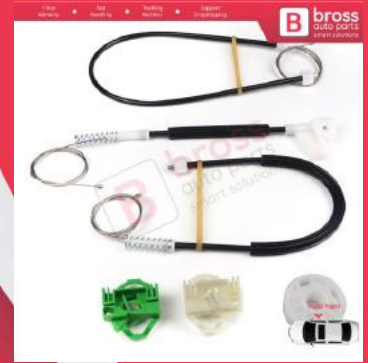

BWR639

Seat Ibiza MK2 6K1 1993-2002 4/5 Kapı 6K4837402P İçin Ön Sağ Cam Kriko Tamir Seti