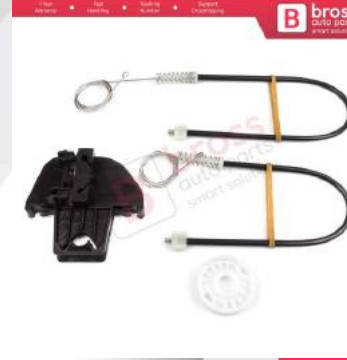

BWR5511
VW Touran MK1 1T1 1T2 1T3 2003-2015 1T0839462 İçin Arka Sağ Kapı Cam Kriko Tamir Seti