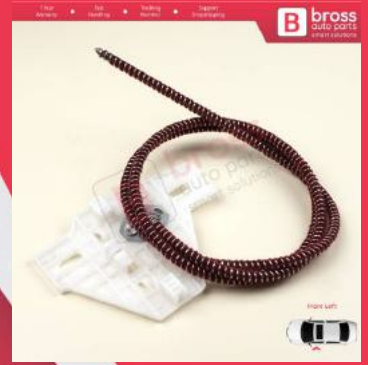

BWR5100

Renault Master MK2
Mascott Opel Movano A
Iveco Daily 3 4 Nissan
Interstar X70 İçin Monoray
Sol Kapı Cam Kriko Tamir
Seti