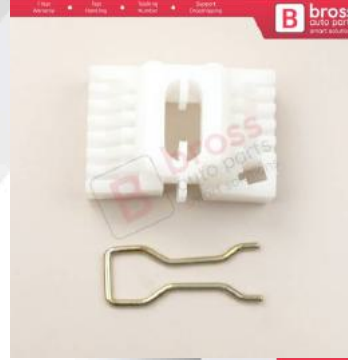

BWR746
Chrysler Plymouth Voyager
Town & Country Dodge
Caravan Grand Minivan
CH1351112 CH1350112 için Ön
Cam Kriko Tamir Klipsi A