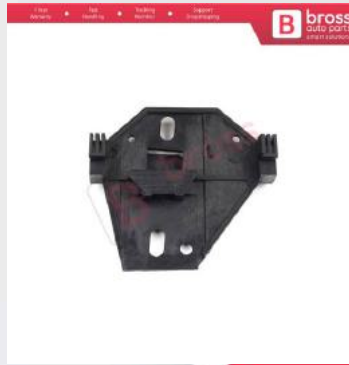

BWR5538

VW Transporter T4 MK4 Eurovan Caravelle 1990-2003 7D0959801 için Ön Sol Cam Kriko Tamir Klips Ayağı