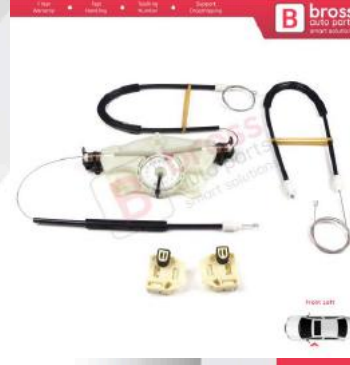

**BWR421**  
Seat Leon MK1 1M1 1999-2006 Seat Toledo MK2 1M2 1998-2004 4/5 Kapı 1M0837461A İçin Elektrikli Ön Sol Kapı Cam Kriko Tamir Seti

**BWR453**  
Seat Leon MK2 1P 1P1 2005-2012 5-Kapı HB 1P0837461A İçin Elektrikli Ön Sol Kapı Cam Kriko Tamir Seti