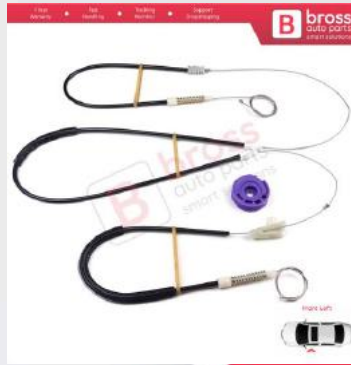

BWR459
VW Golf MK3 1H1 1H5 1991-
1998 5-Kapı Vento Jetta A3
1H2 1992-1999 1H0837461A
İçin Elektrikli Ön Sol Kapı
Cam Kriko Tamir Seti