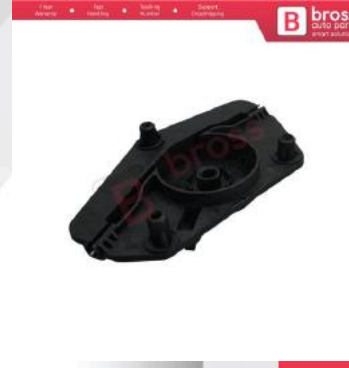

### BWR5138

Citroen C5 MK2 MK3 RD/TD  
RC RD RW 2007-2018 4/5  
Kapı 9675915180 İçin  
Elektrikli Arka Sağ Cam  
Kriko Tamir Klipsi

**BWR5157**  
Citroen C4 Picasso 2006-On için Ön Sol Cam Kriko Makarası

**BWR5158**  
Citroen C4 Picasso 2006-On için Ön Sağ Cam Kriko Makarası

**BWR5159**  
Citroen C4 Picasso MK1 UD Grand UA 2006-2013 MPV 9221CV için Elektrikli Ön Sol Cam Kriko Tamir Motor Kapağı

**BWR5160**  
Citroen C4 Picasso MK1 UD Grand UA 2006-2013 MPV 9222CT için Elektrikli Ön Sağ Cam Kriko Tamir Motor Kapağı