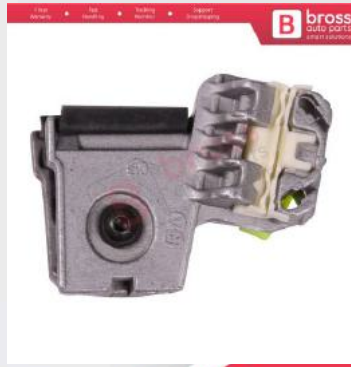

BWR42
VW Golf Bora Jetta MK4 A4 1J 1997-2006 Peugeot 607 1999-2010 1J3837462 İçin Ön Sağ Kapı Cam Kriko Tamir Klipsi RA