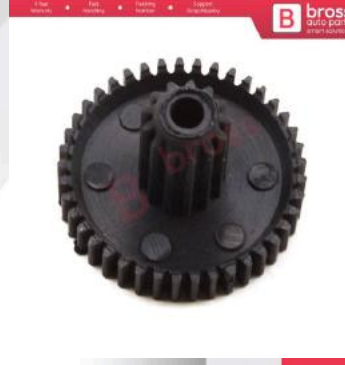

BGE661+BGE662

Ford Volvo Land Range
Rover Jaguar Mazda İin
Kapı Kilit Motor Diřli Set

BGE593
Dodge Durango Jeep
Grand 2011-2017 İçin 2 Adet
Klima Dişlisi

BGE594
Dodge Durango Jeep
Grand Cherokee 2011-2017
İçin Klima Dişlisi