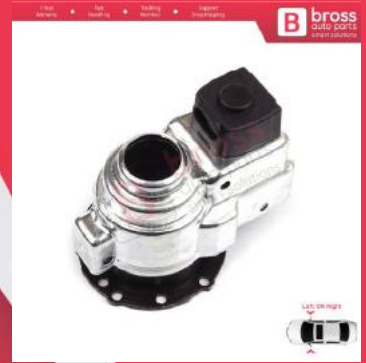

V1BGE710

Dodge Ram Cadillac Chevrolet GMC 0817558 İçin Katlanabilir Yan Dikiz Ayna Motoru