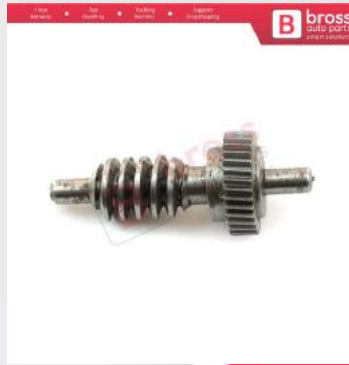

BGE573
VW Transporter T6 İçin Yan
Ayna Tamir Dişlisi 7E1857507
508 34 Diş