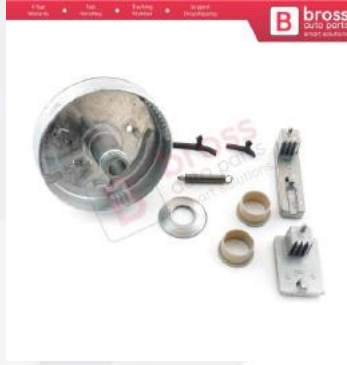

BGE15
Mercedes Vito Viano W639
Sprinter MK2 VW Crafter
için Sol Kolçak Tamir Seti