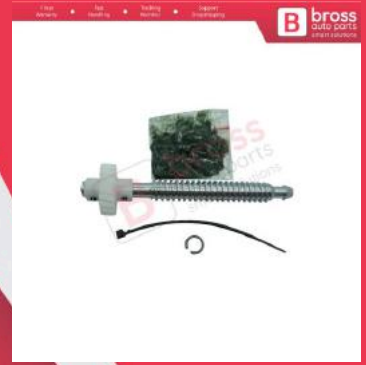

BGE570
Mondeo S Max Jaguar için
Koltuk Dişlisi Plastik 12 cm
Mil 5609510