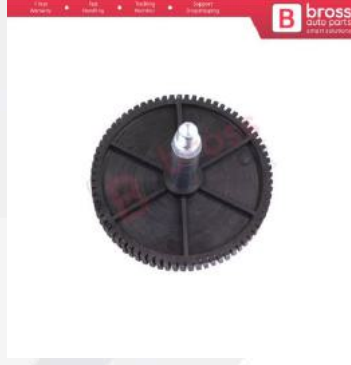

BGE725
Scania Trucks 4 PRT Seriler
1995-2017 için Ön Cam
Silecek Motoru Tamir Dişlisi