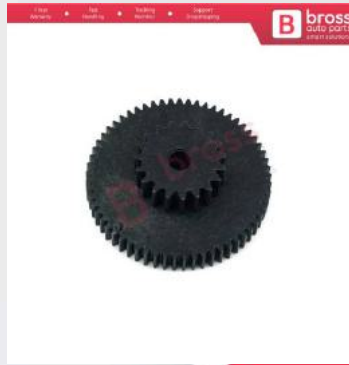

V1BGE31
Mercedes Chrysler Jeep
OM642 Motor için Manifold
Ayar Motor Dişlisi