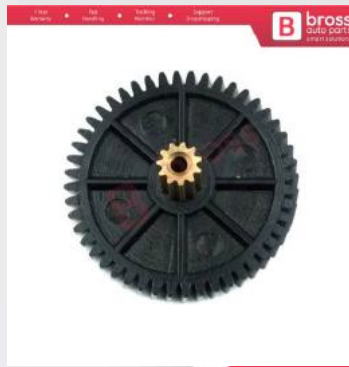

**BGE36**

Mercedes W124 E500 W126
W107 560SL İçin EURO
Kilometre Sayacı Dişlisi

**BGE37**

Mercedes W124 BMW E46
E39 İçin Arka Perde Motor
Tamir Dişlisi

**BGE505**

Mercedes E Class W123
W124 İçin Sunroof Motor
Tamir Dişlisi 1247800407