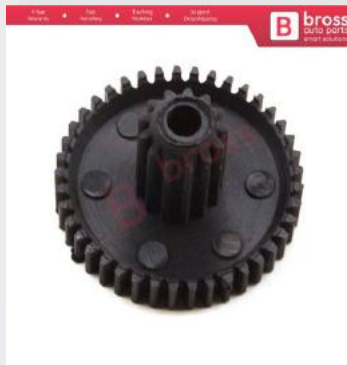

BGE594
Dodge Durango Jeep
Grand Cherokee 2011-2017
için Klima Dişlisi

BGE605
Dodge Durango Jeep
Grand Cherokee 11 17 İçin
Klima Küçük Dişlisi

BGE593+BGE594+BGE605
Dodge Durango Jeep Grand
Cherokee 2011-2017 İçin
Klima Dişli Seti