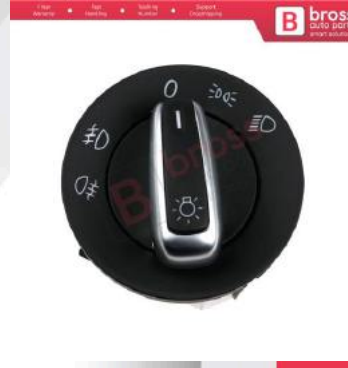

BDP188
VW Seat Skoda için Krom Far Kontrol Düğmesi Anahtarı 3C8 941 431C