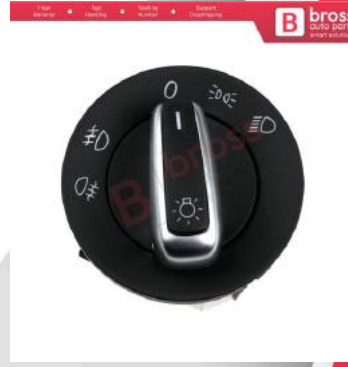

BDP188
VW Seat Skoda İçin Krom Far Kontrol Düğmesi Anahtarı 3C8 941 431C