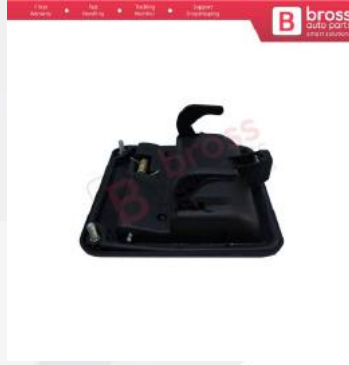

**BDP805**  
Ducato Jumper Relay  
Boxer Daily için Kapı Kilit  
Karşılığı 914747

**BDP806**  
Ducato Jumper Relay  
Boxer için Ön Sağ veya Sol  
Dış Kapı Açma Kolu  
1301399808

**BDP808**  
Ducato Jumper Relay  
Boxer için Arka Dış Kapı  
Açma Kolu 1301397808