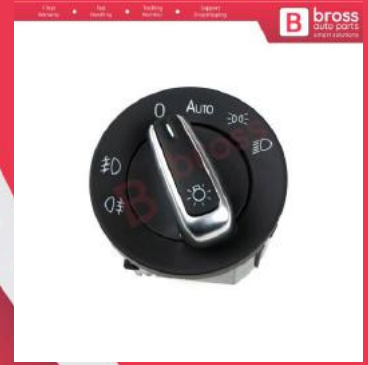

BDP190
VW Seat için Krom Far Kontrol Düğmesi Anahtarı 3C8941431A