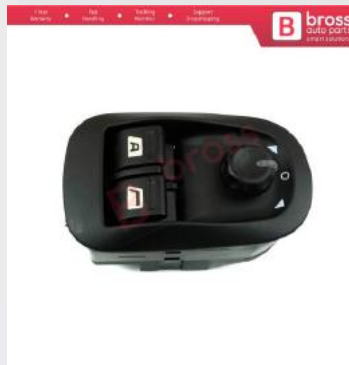

BDP589
Peugeot Citroen Fiat İçin Ayna Ayarlı Cam Açma Düğmesi 6554WA