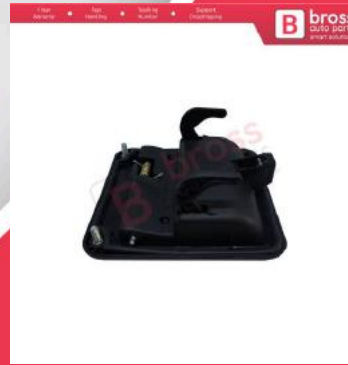

BDP808
Ducato Jumper Relay
Boxer için Arka Dış Kapı
Açma Kolu 1301397808