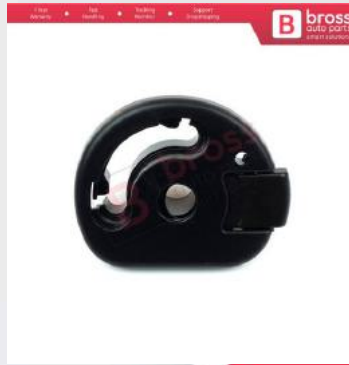

BDP1059
Dacia Lodgy Dokker İçin
Kol Dayama Kolçak
Mandalı 877631170R