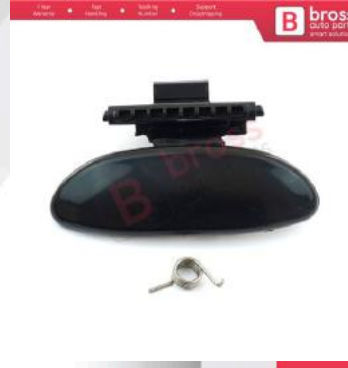

BDP988
Elysee C2 C3 Peugeot 301 için Torpido Kapak Mandalı
SİYAH 8218A3