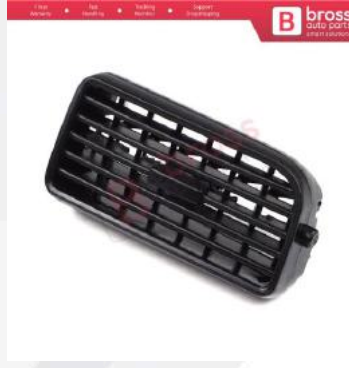

BDP1157-2
Fiat Linea Grande Punto Doblo 263 için Sağ Kalorifer Izgarası Ön Orta Kısım Havalandırma Difüzörü 735459180