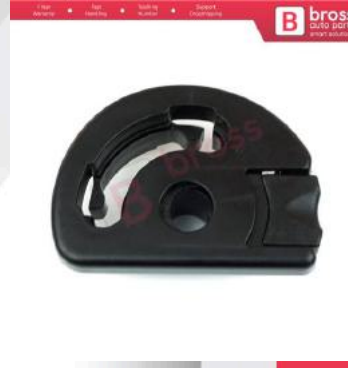

BDP1058-1
Peugeot 307 Partner
Berlingo Picasso için Sürücü
Sağ Kol Dayama Parçası
8830TJ