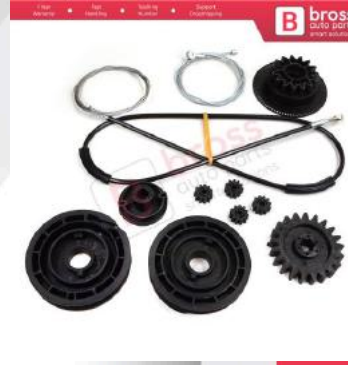

BDP1206
Mercedes Vito London Taxi
2008-On için Sol Yan
Elektrikli Sürgülü Kapı Tamir
Takımı 6397330035