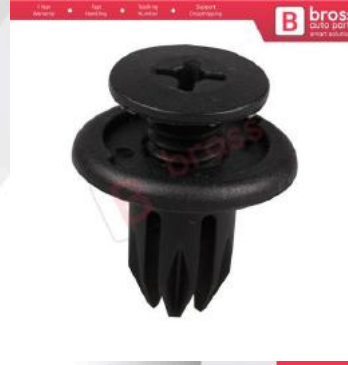

BCF1562

Honda Mazda Nissan Toyota Chevrolet için 10 Adet Tampon Klipsi 91503 SP0 003 FB0156964 01553 01285