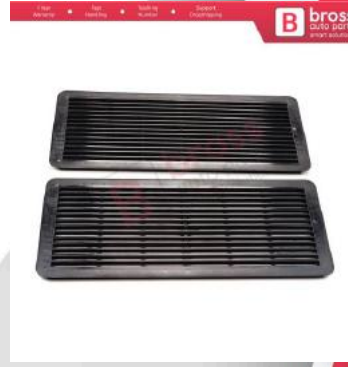

BSR636-1

Mercedes W202 W203 W208 W209 W210 W211 W215 W219 W220 W240 W140 için 2 Adet Siyah Sunroof Perde Tavan Havalandırma Izgarası...