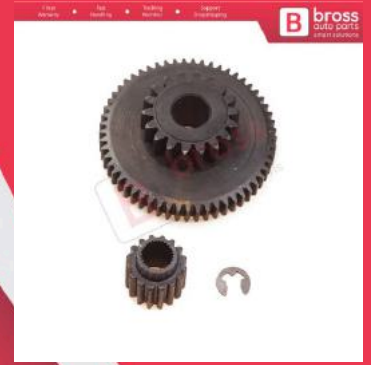

BSR629
BMW E39 E46 için Sunroof
Güneşlik Açma Tutamak
Elceği Açık Gri 54137134542

BSR628
BMW E39 E46 için Sunroof
Güneşlik Açma Tutamak
Elceği Bej 54137134542

BSR627
BMW E39 E46 için Sunroof
Güneşlik Açma Tutamak
Elceği Siyah 54137134542

BSR641
BMW X5 E53 E70 F15 F85
E60 E61 için Ön Panoramik
Sunroof Tavan Cam Kızak
Tamir Seti 54137118849

BSR648
BMW 3 E30 E36 E46 Cabrio
1992-1999 için Açılır Tavan
Tente Motor Dişli Seti
67618360002

BSR594-1
1 Adet Araç Sunroof Tamir
Halatı Uzunluk 2.5 metre
Çap 5mm