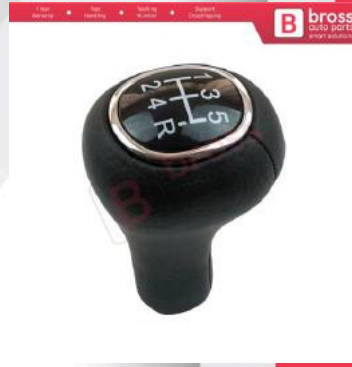

BSP552
Ford Focus 1998-2005 için Vites topuzu XS4R 7217 AA