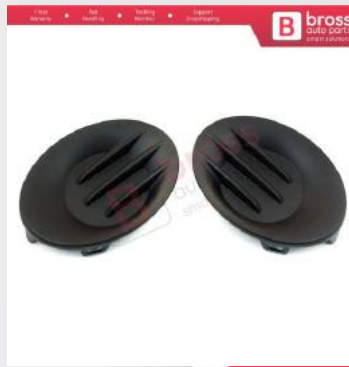

BSP1001

Renault Megane 3 Fluence için Sis Far Kapak Seti 263362039R, 263310354R