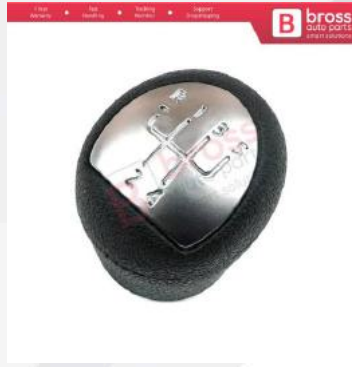

BSP540
Clio Kangoo Twingo Logan
İçin Siyah Krom Vites
Topuzu 8200568122