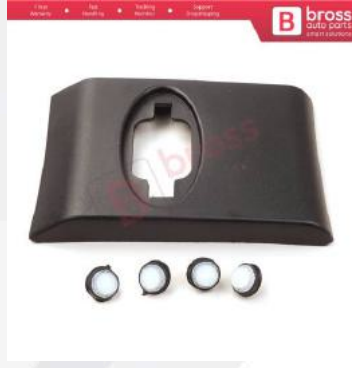

BSP962
Renault Master MK3 NV400
Movano için Sağ Orta Direk
Çıtası Bandı 768560130R