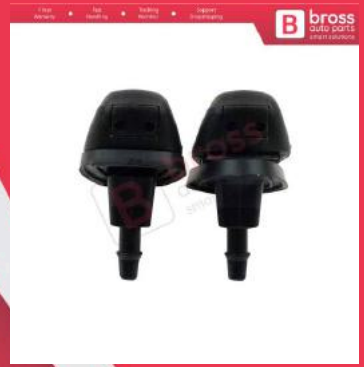

BSP968
Fiat Doblo 2010-2015 için
Desenli Ön Tampon Çeki
Demir Kapağı 735498741

BSP969
Fiat Linea 2007-2018 için Ön
Tampon Çeki Kapağı
735439036

BSP970
Fiat Doblo 2010-2015 için Ön Tampon Çeki Demir Kapağı 735516612

BSP978
Fiat Fiorino Nemo Bipper için Ön Sis Far Çerçevesi Siyah 7452TJ 735462202

BSP978-1
Fiat Fiorino Nemo Bipper için Ön Sis Far Çerçevesi SOL Siyah 7452TK

BSP978-2
Fiat Fiorino Nemo Bipper için Ön Sis Far Çerçevesi SAĞ Siyah 7452TJ

BSP979
Fiat Doblo Fiorino Punto Stilo Nemo Bipper için Bagaj Perde Klipsi 71719952

BSP984
Fiat Linea Punto için Krom Çerçeve 5 İleri Vites Topuzu 55348538

BSP985
Fiat Linea 1.6L MultiJet için Krom Çerçeve 6 İleri Vites Topuzu 55348538