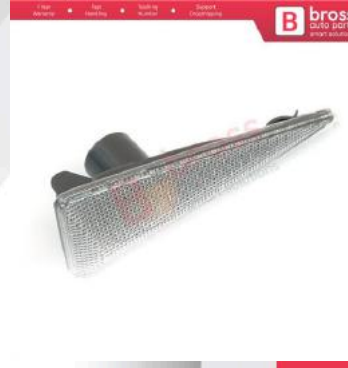

BSP739
Renault için Beyaz Sol Yan
Çamurluk Sinyali
8200027150