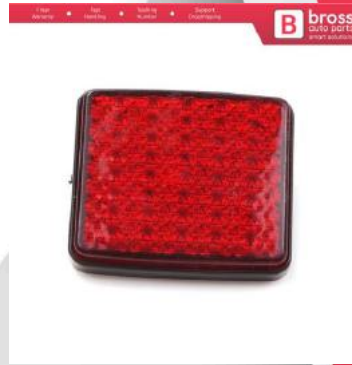

BSP1118

Fiat Doblo Ducato Peugeot Boxer Citroen Jumper Relay için Arka Tampon Reflektörü 1348401080