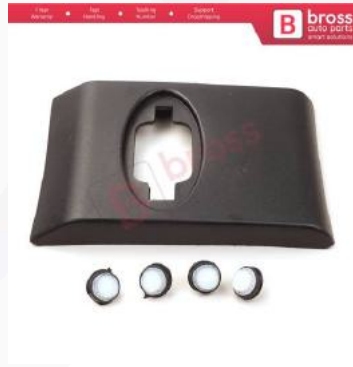

BSP962
Renault Master MK3 NV400
Movano İçin Sağ Orta Direk
Çıtası Bandı 768560130R