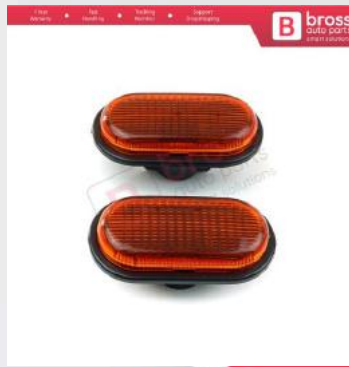

BSP746
Renault Opel Nissan için
Sağ Sol Çamurluk Sinyali
7700822136