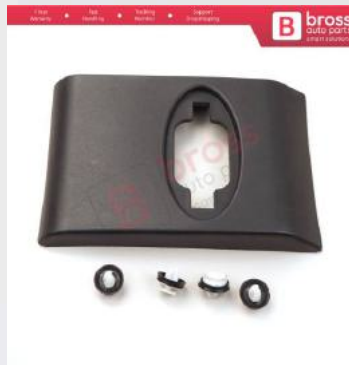

BSP961
Renault Master MK3 NV400 Movano için Sol Orta Direk Çıtası Bandı 768570130R