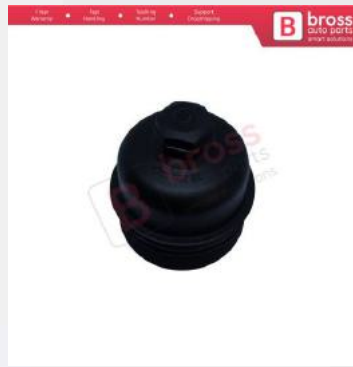

BSP1130-2
Fiat Egea Tipo 356 Alfa 147 156 Lancia Delta Ypsilon 3 için Beyaz Yan Çamurluk Sinyali SAĞ 60686516

BSP532
Fiat Peugeot Citroen için 2 Adet Ön Cam Su Fiskiyesi 735277664

BSP543
Peugeot Citroen için Vites Topuzu 2403CN

BSP601
Citroen Peugeot için Ön Cam Silecek Su Deposu Kapağı 643230

BSP613
Citroen Peugeot için Debriyaj Pedal Teli Tutucu Fibreri 212822

BSP671
Peugeot Partner Tepee Berlingo için Vites Körüğü 7591 T1

BSP672
Citroen Berlingo Peugeot Partner için Depo Kapak Seti 1508.E3

BSP754
Citroen Fiat Ford Opel Peugeot için Yağ Filtre Kabi 73500070

BSP755
Ducato Boxer Jumper Daily için Yağ Çubuk Giriş Borusu 99441398

BSP764
Ford Peugeot Citroen için Yağ Filtre Kabi 2S6Q6737AA, 1145964