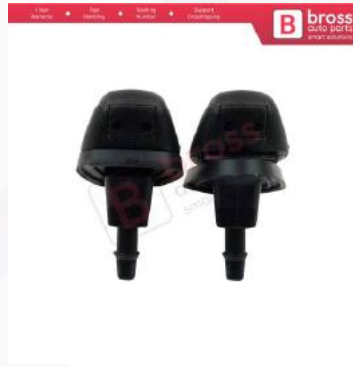

BSP999
Fiat Doblo Fiorino Punto Nemo Bipper için Arka Cam Silecek Su Fiskiyesi 60666173