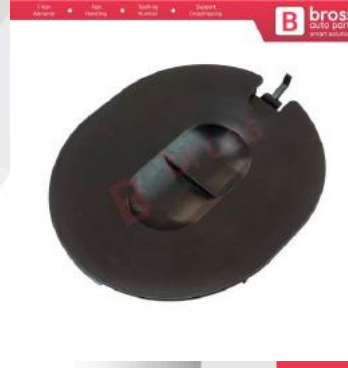

BSP992

Renault Kangoo 2 3 için Sol Davlumbaz Kapağı 8200634670