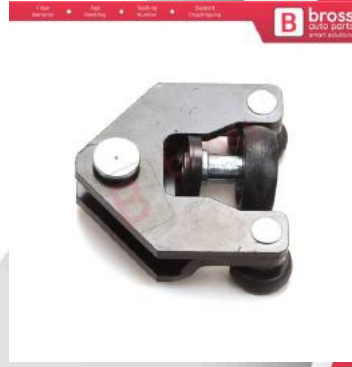

BSP954
Renault Master Monavo için
Sürgülü Kapı Alt Makarası
8200080754